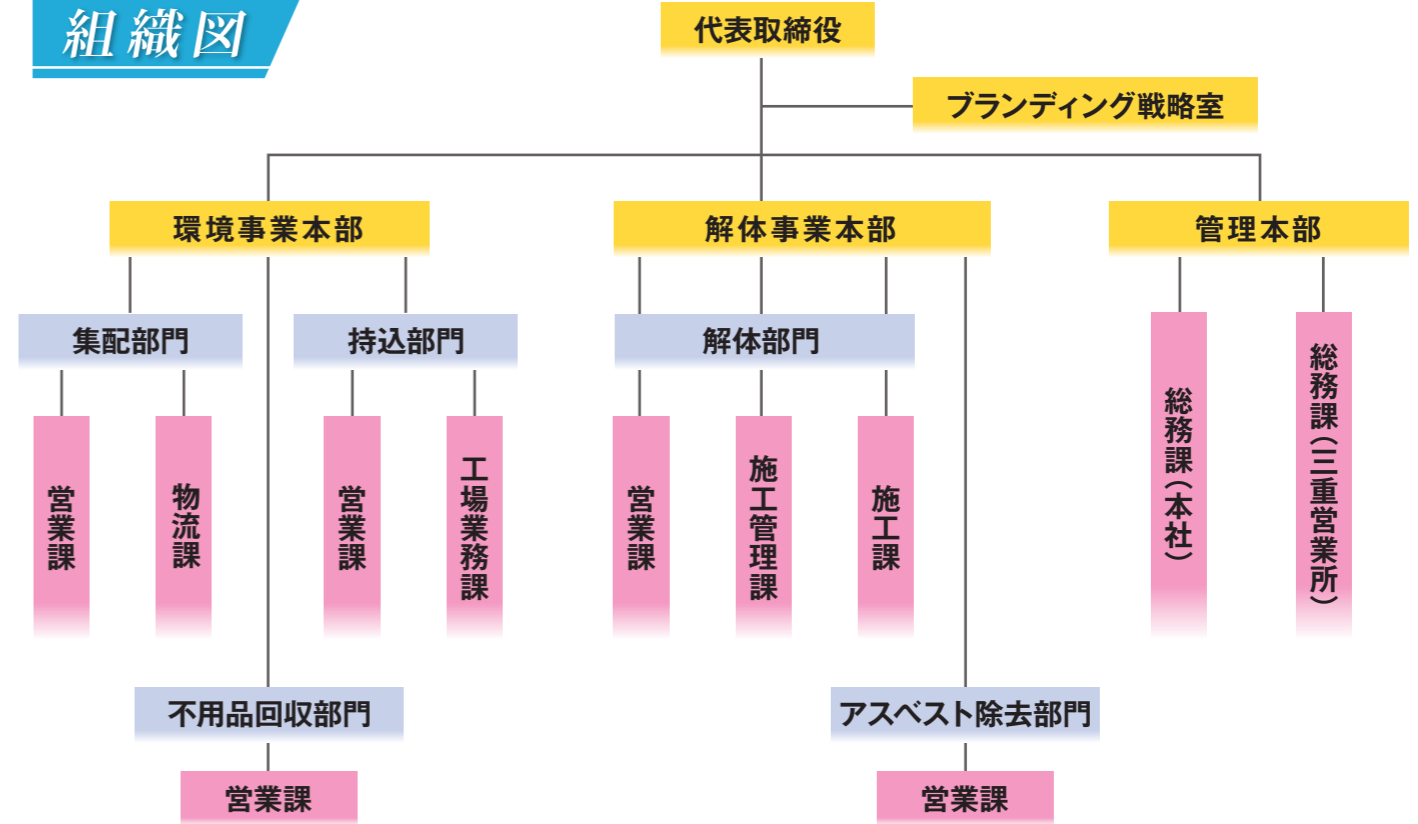

組織図

事業内容

★受け入れた産業廃棄物を44種類にまで選別し、業務提携先を含めると、多くの品目においてリサイクル率100%も達成しております！